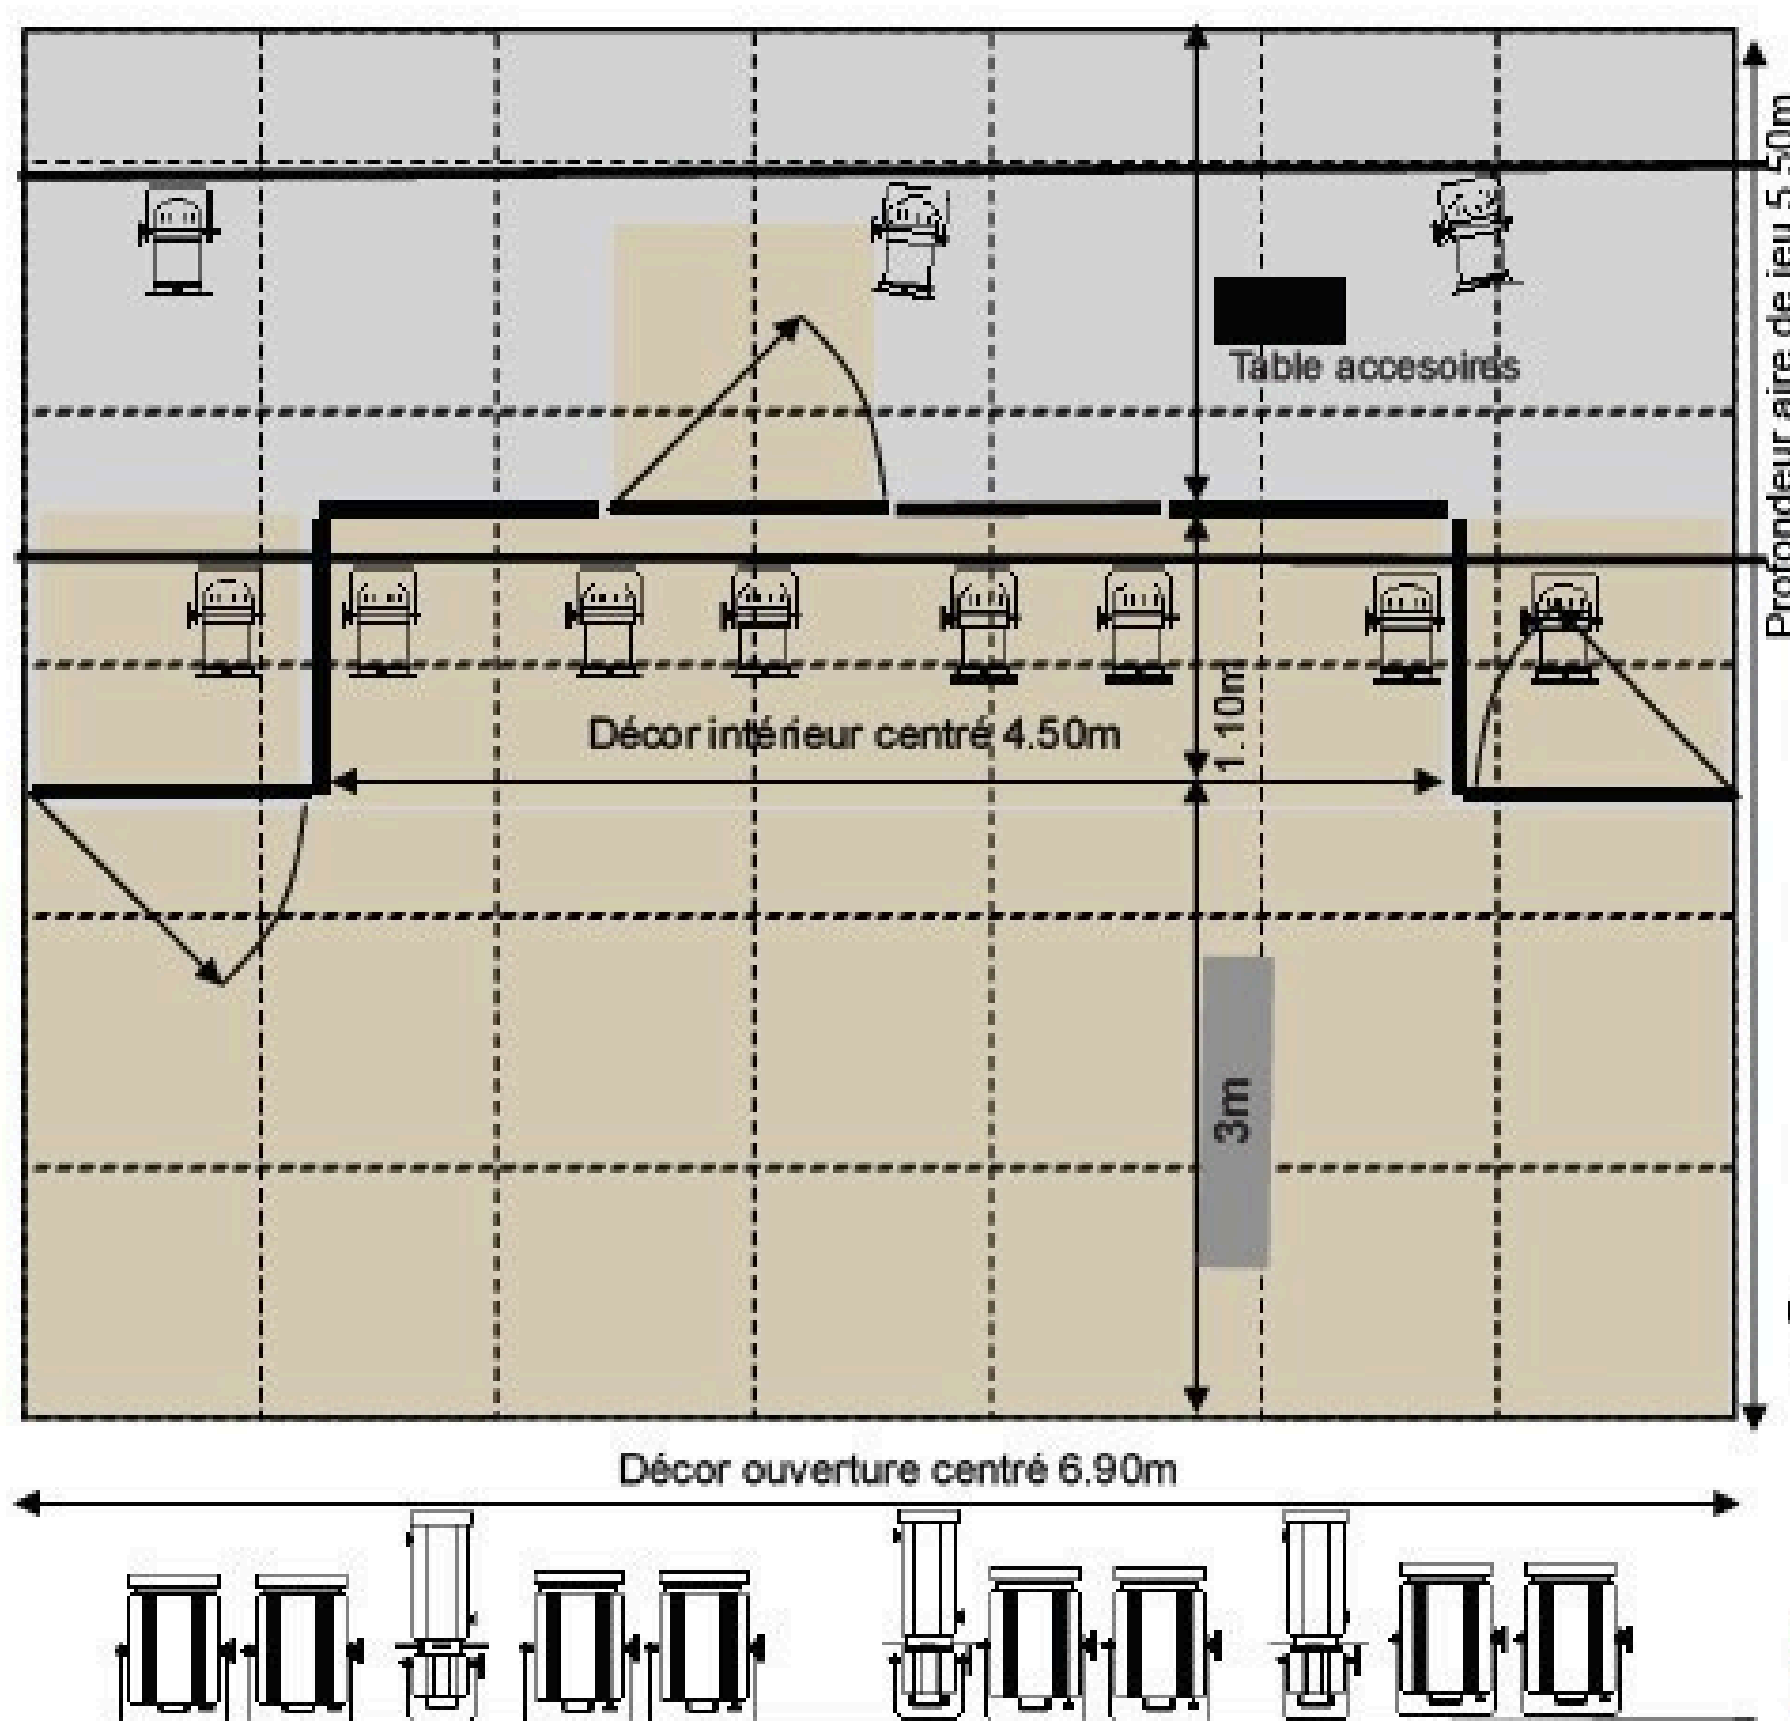

INFORMATIONS TECHNIQUES

Matériel lumière :

1 Plan feu adaptable au moyen technique du théâtre (plan de feu de base en annexe)
1 bloc de puissance adapté au lieu, à l'espace scénique + 1 jeu d'orgue à mémoires

Machinerie :

Machine à brouillard et une machine à fumée.
(si vous n'en possédez pas nous pour vous les fournir)

Matériel son :

Sonorisation adaptée au volume lieu.
Un lecteur usb ou ordinateur 2 micros HF et 1 micros mains HF
Personnel à fournir : les régisseurs d'accueils, installation, montage et pointage

LE COUP DE PELLE

IMPLANTATION DECOR AIRE DE JEU PLAN DE FEUX

1. 8 PC 2KW
     (ou 1kw selon salle)
   - 11 PAR 64 IKW
     (ou Par Led)
   - 5 PAR LED pour théâtre
   - 3 découpes 2KW
   - 1 pied
2. décor

Décor. 8 panneaux à assembler

Aire de jeu

Utilisation pour le Plein Feu
de la face par défaut du théâtre.
Ambiance chaude Lee Pale gold 152